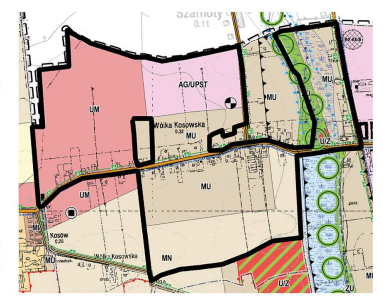

MIEJSCOWY PLAN ZAGOSPODAROWANIA PRZESTRZENNEGO GMINY LESZNOWOLA DLA CZĘŚCI WSI ŁAZY I CZĘŚCI WSI WÓLKA KOSOWSKA

Skala 1:1 000 zmniejszenie do skali 1: 2 000

- LEGENDA**
OBOWIĄZUJĄCE USTALENIA PLANU
- GRANICE OBSZARU OBJĘTEGO PLANEM MIEJSCOWYM
 - LINIE ROZGRANICZAJĄCE
 - SYMBOL PRZEZNACZENIA TERENU
 - MN TERENY ZABUDOWY MIESZKANIOWEJ JEDNORODZINNEJ
 - MNa TERENY ZABUDOWY MIESZKANIOWEJ JEDNORODZINNEJ EKSTENSYWNEJ
 - MNu TERENY ZABUDOWY MIESZKANIOWEJ JEDNORODZINNEJ Z TOWARZYSZENIEM USŁUG
 - U TERENY USŁUG
 - MUz TERENY USŁUG I ZABUDOWY MIESZKANIOWEJ JEDNORODZINNEJ
 - U TERENY USŁUG
 - MUz TERENY USŁUG Z ZIELENIA TOWARZYSZĄCĄ
 - Wz TEREN STACJI UZDATNIANIA WODY
 - Zz TERENY ZIELENI NIURZĄDZONEJ
 - Wv TERENY WÓD POWIERZCHNIOWYCH ŚRÓDLĄDOWYCH
- TERENY KOMUNIKACJI
- KDZ TERENY DRÓG ZBIORCZYCH
 - KDL TERENY DRÓG LOKALNYCH
 - KDD TERENY DRÓG DOJAZDOWYCH
- NIENAPRZEKACZALNE LINIE ZABUDOWY
- STREFA OCHRONY KONSERWATORSKIEJ
- GRANICE OBSZARÓW SZCZEGÓLNEGO ZAGROZENIA POWODZI
- ŚCIEŻKI ROWEROWE
- WYMIAROWANIE ODLEGŁOŚCI POMIĘDZY LINIAMI
- OZNACZENIA O CHARAKTERZE INFORMACYJNYM
- GRANICE ADMINISTRACYJNE GMINY LESZNÓWOLA
 - BUDYNKI ISTNIEJĄCE
 - NUMER STANOWISKA ARCHEOLOGICZNEGO
- OZNACZENIA WSKAZUJĄCE OBIEKTY I GRANICE OBSZARÓW CHRONIOWYCH NA PODSTAWIE PRZEPISÓW ODRĘBNYCH I USTALONYCH W PLANIE:
- GRANICE WYJĄTKOWEGO OBSZARU CHRONIONEGO KRAJOBRAZU

WYRYS ZE STUDIUM UWARUNKWAŃ I KIERUNKÓW ZAGOSPODAROWANIA PRZESTRZENNEGO GMINY LESZNÓWOLA

**ZAŁĄCZNIK
DO UCHWAŁY NR
RADY GMINY LESZNÓWOLA
Z DNIA**
W SPRAWIE UCHWALENIA
MIEJSCOWEGO PLANU ZAGOSPODAROWANIA
PRZESTRZENNEGO GMINY LESZNÓWOLA DLA
CZĘŚCI CZĘŚCI WSI ŁAZY I CZĘŚCI WSI
WÓLKA KOSOWSKA