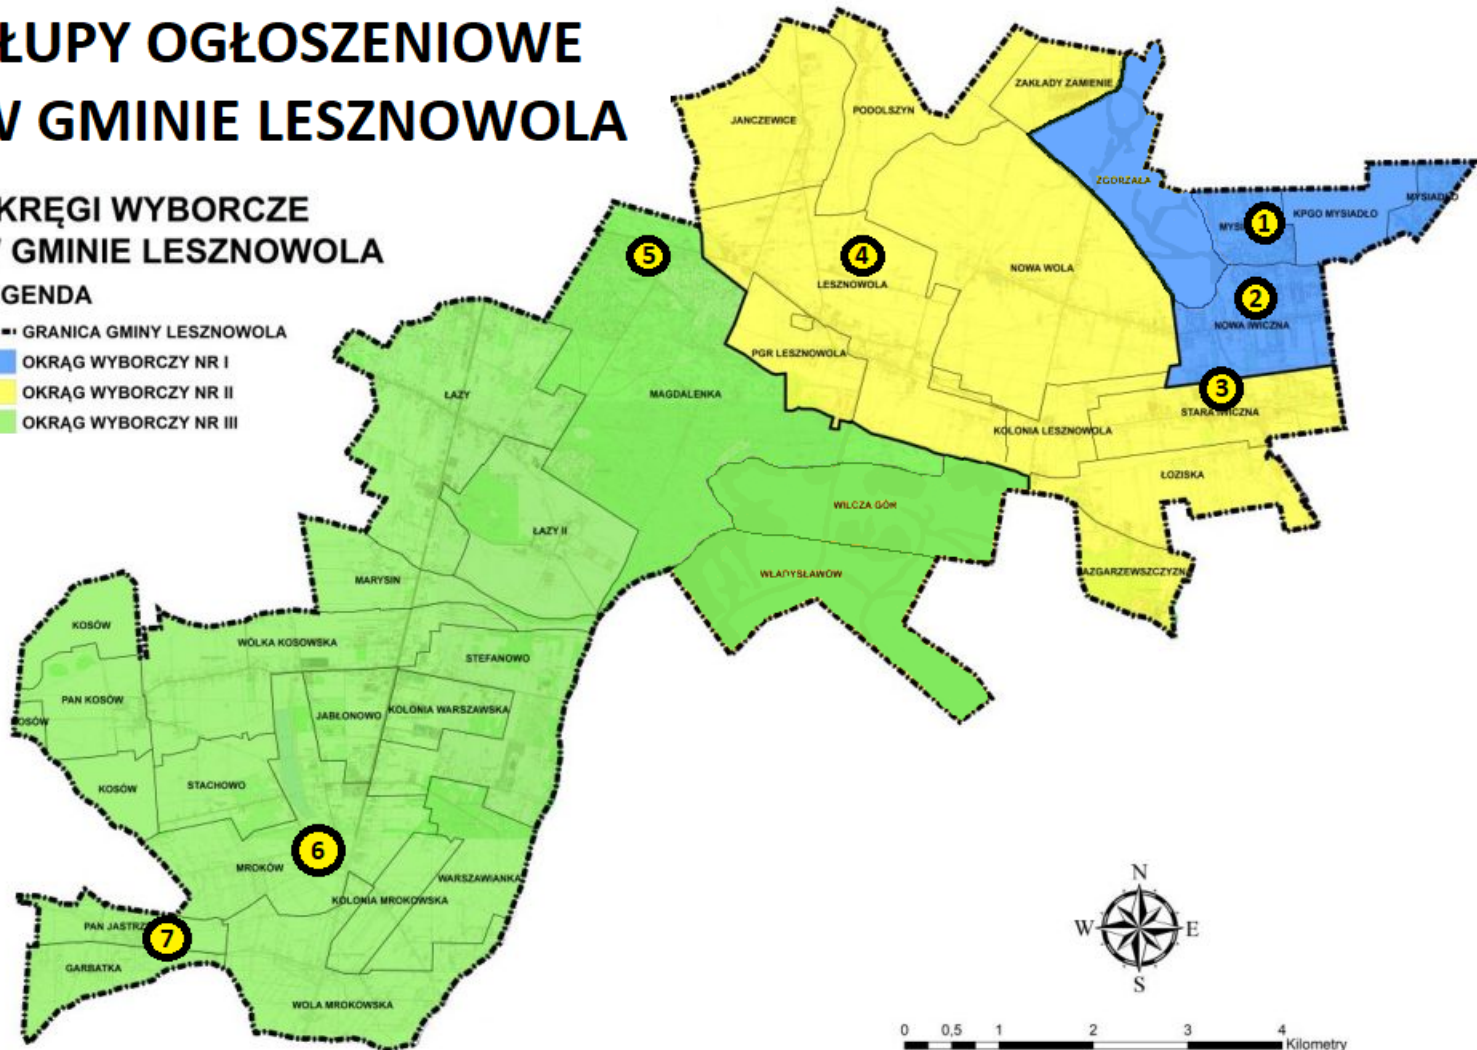

# SŁUPY OGŁOSZENIOWE W GMINIE LESZNOWOLA

## OKRĘGI WYBORCZE W GMINIE LESZNOWOLA

### LEGENDA

--- GRANICA GMINY LESZNOWOLA

OKRĄG WYBORCZY NR I

OKRĄG WYBORCZY NR II

OKRĄG WYBORCZY NR III

- 1 - Skrzyżowanie ul. Granicznej i ul. Okrąg (na wysokości ul. Granicznej 3 w Mysiadle).
- 2 - Skrzyżowanie ul. I. Krasickiego i ul. Szkolnej (na wysokości ul. Krasickiego 56 w Nowej Iwicznej).
- 3 - Skrzyżowanie ul. Słonecznej i ul. Rekreacyjnej (na wysokości ul. Słonecznej 6B w Starej Iwicznej).
- 4 - Ulica Gminna (przy przystanku autobusowym w Lesznowoli).
- 5 - Skrzyżowanie ul. Słonecznej i ul. Lipowej (przy Ośrodku Zdrowia SALUS w Magdalence).
- 6 - Ulica Szkolna 1 (na wysokości wejścia do Szkoły Podstawowej w Mrokowie).
- 7 - Ulica Postępu 36A (przy wejściu do Instytut Genetyki i Biotechnologii Zwierząt PAN w Garbatce).